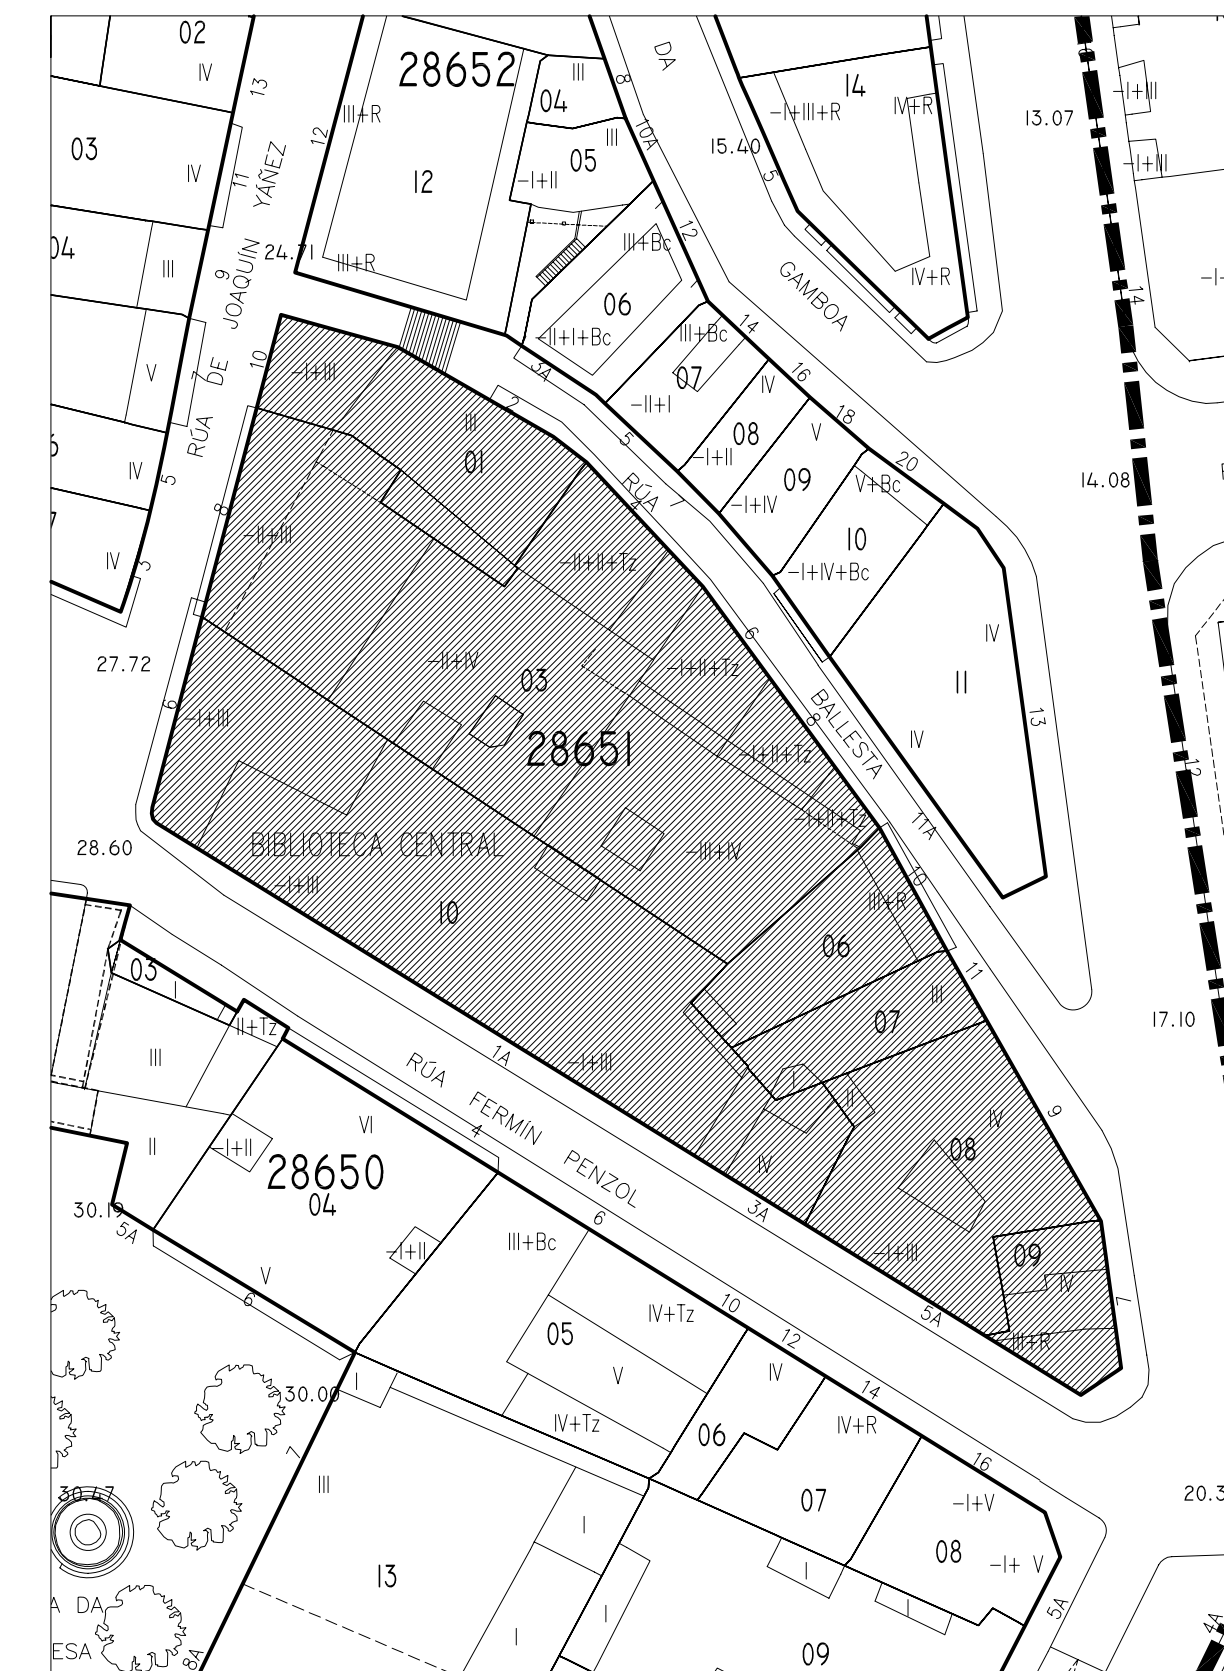

Rúa de Joaquín Yáñez

Rúa Fermin Penzol

Rúa Carral

Rúa Ballesta

	PLAN ESPECIAL DE PROTECCIÓN E REFORMA INTERIOR CASCO VELLO DE VIGO	FASE: APROB. DEFINITIVA
	PLANOS DE INFORMACIÓN TÍTULO: ALZADOS. ESTADO ACTUAL. COUZADA 28651	PLANO Nº 3.60 ESCALA 1/200
CONSULTORA GALEGA, S.L. RÚA SAN MARTÍN, 3-B 36002 PONTEVEDRA TF. 986 85 89 57 FAX. 986 85 89 58 E-mail: consultora@consultoragalega.com		

Nº PARCELA FRENTE PARCELA/ALTURA DE CORNIXA (COTAS EN METROS)